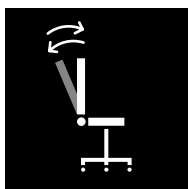

SILLAS OPERATIVAS

SOFIA

sin brazos.

Descripción:

Silla Italiana de mecanismo pivotal. Disponible en respaldo alto, con regulación de altura y soporte lumbar. Regulación de altura de asiento mediante cilindro de gas neumático. Base negra en poliámida reforzada, ruedas 50 mm de recorrido.

Brazos:

Brazos opcionales fijos o regulables. Tapiz a elección ecocuero o tela lana.

SISTEMA PIVOTAL

REGULACIÓN ALTURA