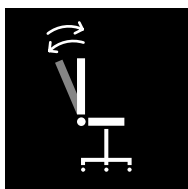

SILLAS OPERATIVAS

SOFIA

brazo fijo.

Descripción:

Silla Italiana de mecanismo pivotal. Disponible en respaldo alto, con regulación de altura y soporte lumbar. Regulación de altura de asiento mediante cilindro de gas neumático. Base negra en poliámida reforzada, ruedas 50 mm de recorrido.

Brazos:

Brazos opcionales fijos o regulables. Tapiz a elección ecocuero o tela lana.

SISTEMA PIVOTAL