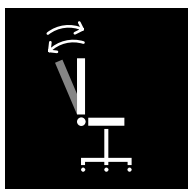

SILLAS OPERATIVAS

SOFIA

brazo regulable.

Descripción:

Silla Italiana de mecanismo pivotal. Disponible en respaldo alto, con regulación de altura y soporte lumbar. Regulación de altura de asiento mediante cilindro de gas neumático. Base negra en poliámida reforzada, ruedas 50 mm de recorrido.

Brazos:

Brazos regulables con cojinete poliuretano. Tapiz a elección ecocuero o tela lana.

SISTEMA PIVOTAL